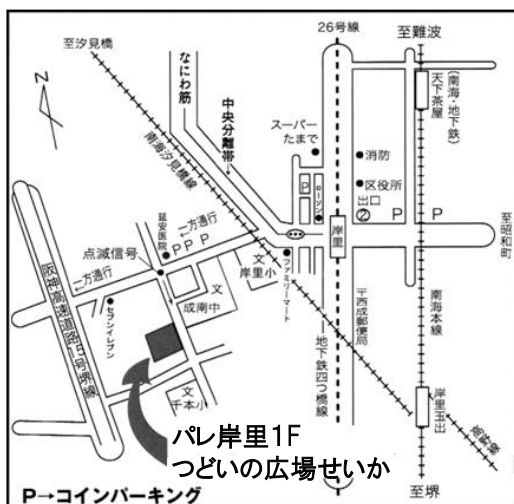

◎ ブックスタート

9/12(金) 10/10(金) 11:00~11:20

大阪市発行の引換券をお持ちの方が対象、事前に予約が必要です。おおむね1歳まで。1歳までに参加できなかった方はスタッフにおたずねください。

◎ おそとあそび《聖化保育園 園庭あそび》

9/9(火) 10/28(火) 11:20頃~12:00頃

必ず保護者の方が付き添って一緒に遊んであげてください。雨のときは中止。(広場(室内)は通常通り利用できます。)保育園の門は常時施錠のため一旦、広場にお越しください。

◎ ホラティアグループ「ぴよんぴよん」の絵本読み聞かせ

9/22(月) 10/27(月) 11:00~11:20頃

◎ 玉出西公園ひろば

9/16(火) 10/21(火) 10:45~11:30頃

◎ コンシェルジュ相談会(西成区役所より巡回)

9/18(木) 10/23(木) 10:30頃~ 相談は希望者のみ

◎ ふたごちゃんみつごちゃんサロンびーんず・くらぶ

毎月第3水曜日 13:00~15:00【9/17 10/15】

できるだけ事前に申し込んでください。

☆該当日の午後の時間帯はふたご・みつごちゃん親子のみ利用可です。状況により対象外の方も利用できる場合があります。詳しくはスタッフにおたずねください。

◎ 子育てを応援する講座 など

1. ・ベビーマッサージ体験 9/24(水)10:30~11:30
   - ・臨時オープン 9/13(土)10:00~12:00
   - ・食育講座 離乳食~幼児食 9/30(火) 10:30~11:30
   - ・手作りおもちゃ 10/22(水) 午前・午後
2. 定員や予約について等、詳細は表面をご覧ください。

西成大好きふれあい運動会

10/15(水)10:20~11:40 西成区民センター

定員や申し込みについて等、詳しいことは掲示のポスターをご覧ください。

：開所日、下段はその日に予定されているプログラム(★がついているものは事前予約が必要です。)

9月						
日	月	火	水	木	金	土
	1	2	3	4	5	6
7	8	9	10	11	12	13
		おそとあそび			★ブックスタート	オープン(午前)
14	15	16	17	18	19	20
	敬老の日	公園ひろば	★びーんず	コンシェルジュ		
21	22	23	24	25	26	27
	絵本読み聞かせ	秋分の日	★パビマ			
28	29	30				
		★食育講座				

10月						
日	月	火	水	木	金	土
			1	2	3	4
5	6	7	8	9	10	11
					★ブックスタート	
12	13	14	15	16	17	18
	スポーツの日		ふれあい運動会★びーんず			
19	20	21	22	23	24	25
		公園ひろば	★手作りおもちゃ	コンシェルジュ		
26	27	28	29	30	31	
	絵本読み聞かせ	おそとあそび				

周辺地図

つどいの広場 せいか

〒557-0054

大阪市西成区千本中2-7-6

TEL(06)4398-5326

つながらない場合 TEL(06)6659-1700

(聖化保育園事務所)

場所がわかりにくい方はお電話、または
地図アプリで検索してみてください

つどいの広場せいか